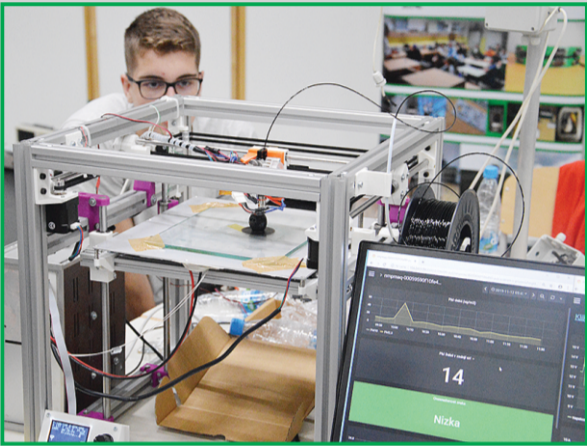

ŠOLSKI CENTER Novo mesto

Šegova ulica 112
8000 Novo mesto
tel: 386(0)7 / 39 32 100

SREDNJA STROJNA ŠOLA

- 2 Pomočnik v tehnoloških procesih
- 3 Instalater strojnih instalacij
Oblikovalec kovin-orodjar*
Strojni mehanik*
Avtokaroserist*
Avtoserviser*
Meatronik operater*
- 4 Strojni tehnik
Tehnik mehatronike
- 2 Avtoservisni tehnik PTI
Strojni tehnik PTI